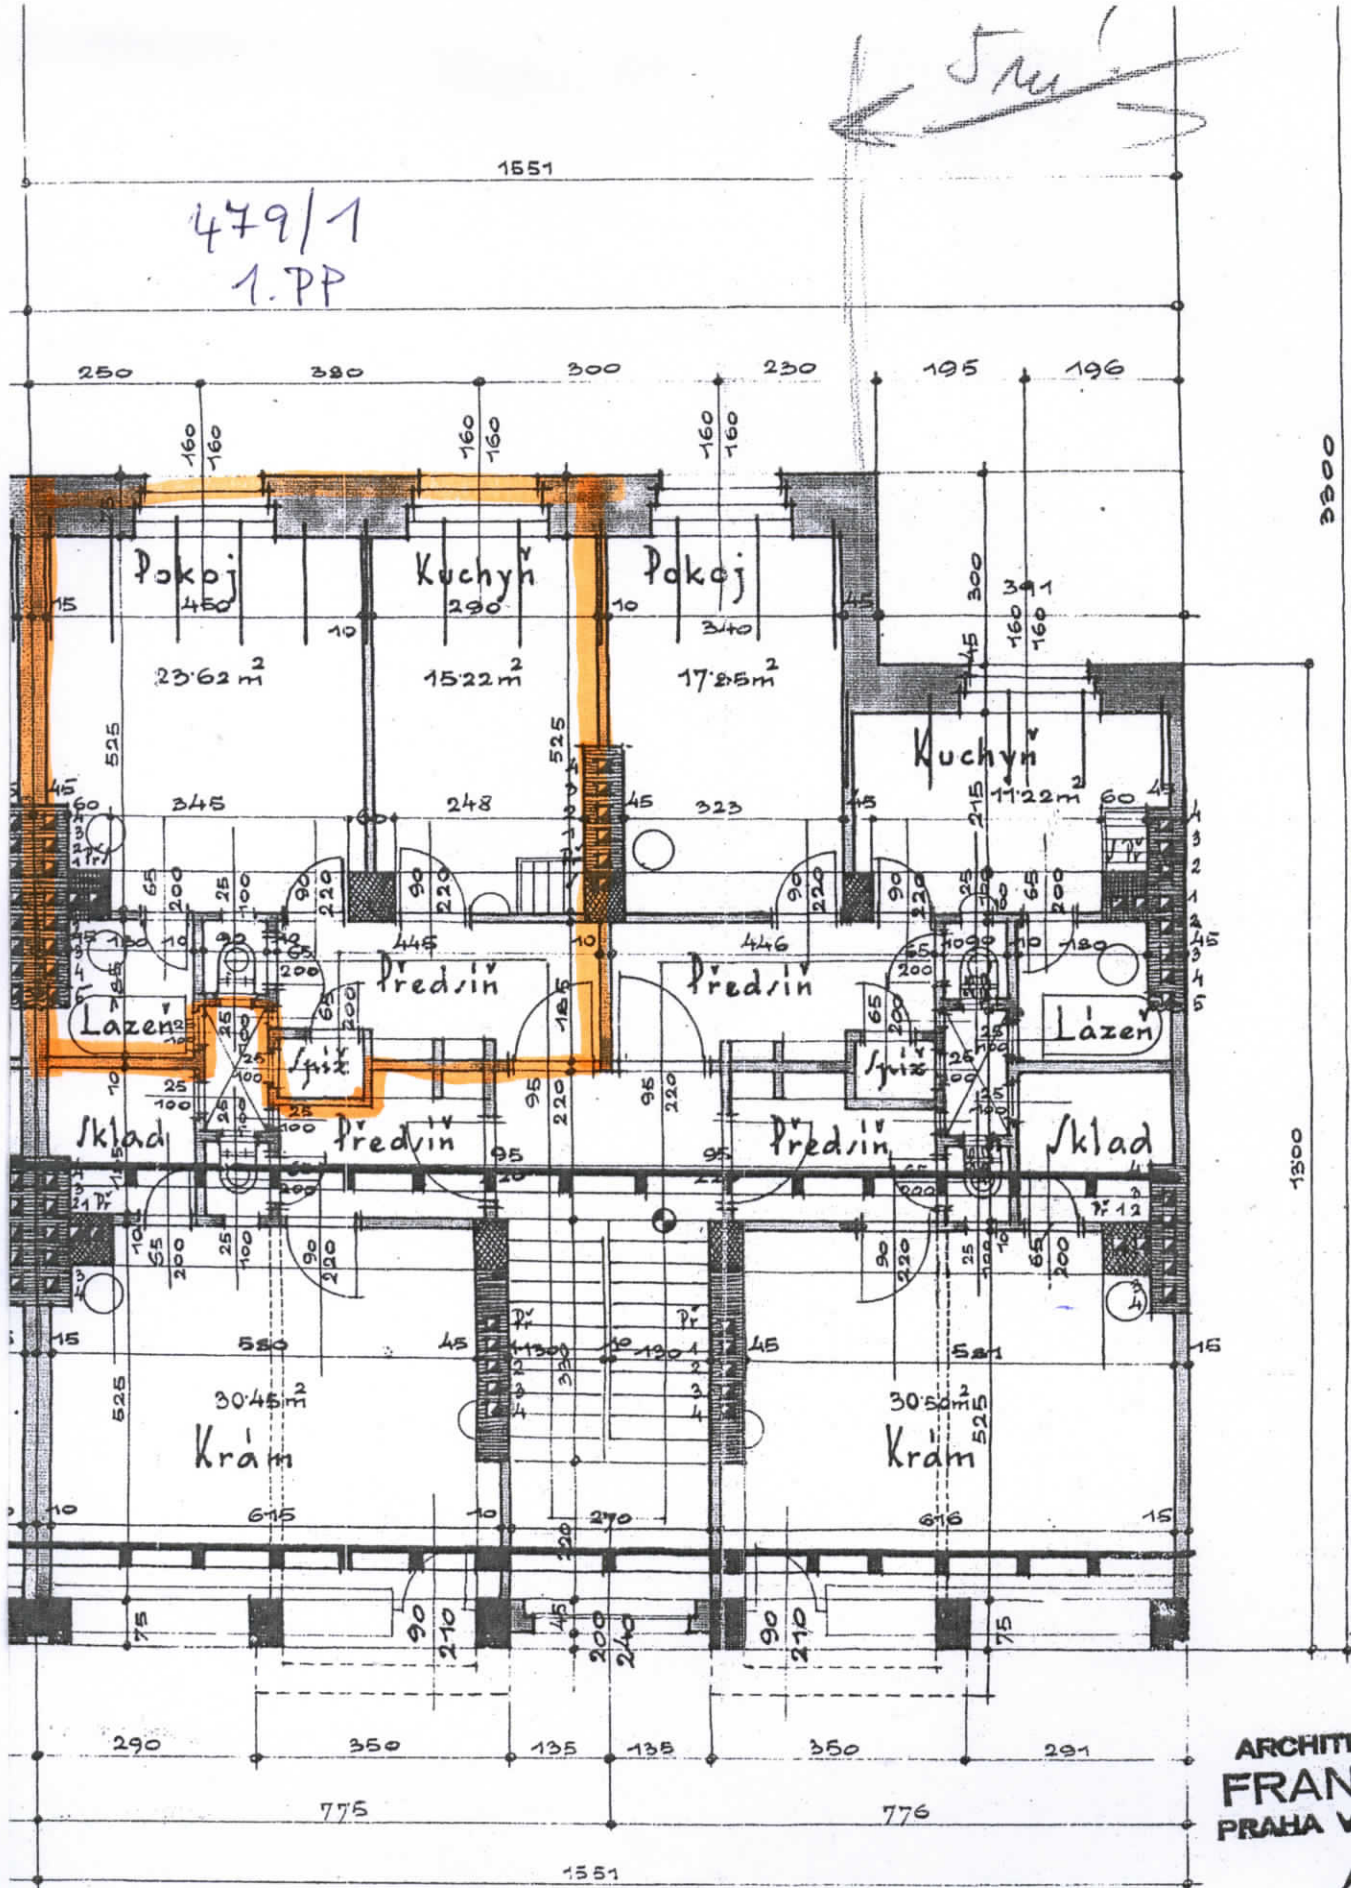

479/1
1.PP

5m

ARCHITEKT A STAV
FRANT. PTÁČ
PRAHA VII, U PRŮHO

K. Stacek

Měřítko 1:100.